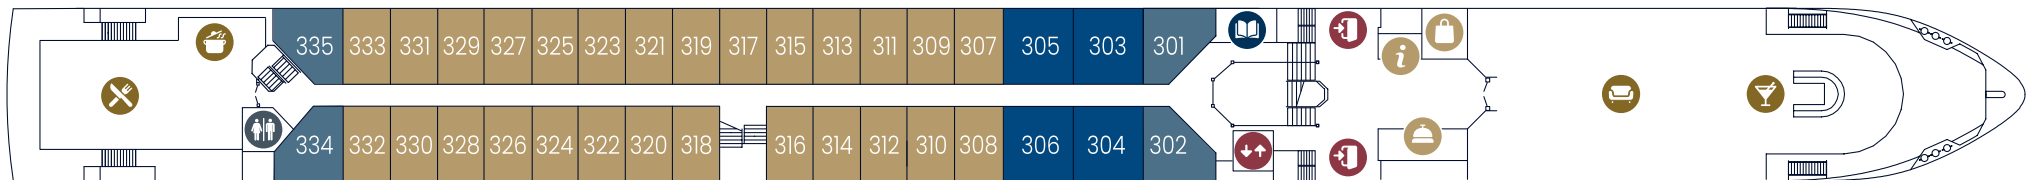

MS Oscar Wilde

Deckplan | Deck plan

Sonnendeck | Sun deck

Diamant Deck | Diamond Deck No. 300

Rubin Deck | Ruby Deck No. 200

Smaragd Deck | Emerald Deck No. 100

- | | | |
|----------------|--|---|
| Legende | <ul style="list-style-type: none"> Eingang Aufzug Rezeption Travel Desk Bordshop Restaurant Bar Bistro Panoramasalon Live Cooking Bibliothek Friseur Pool Fitness Golf Wellness WC Küche Steuerhaus Besatzung Zweitbettkabine¹ Zweitbettkabine² Suite³ Junior Suite¹ | <ul style="list-style-type: none"> Entrance Elevator Reception Desk Travel Desk Bordshop Restaurant Bar Bistro Panorama Salon Live Cooking Reading Corner Hairdresser Pool Fitness Golf Wellness Restrooms Kitchen Wheelhouse Crew Double Cabin¹ Double Cabin² Suite³ Junior Suite¹ |
|----------------|--|---|

1) Französischer Balkon 2) Fenster (nicht zu öffnen) 3) Balkon

1) French Balcony 2) Fixed Windows 3) Balcony